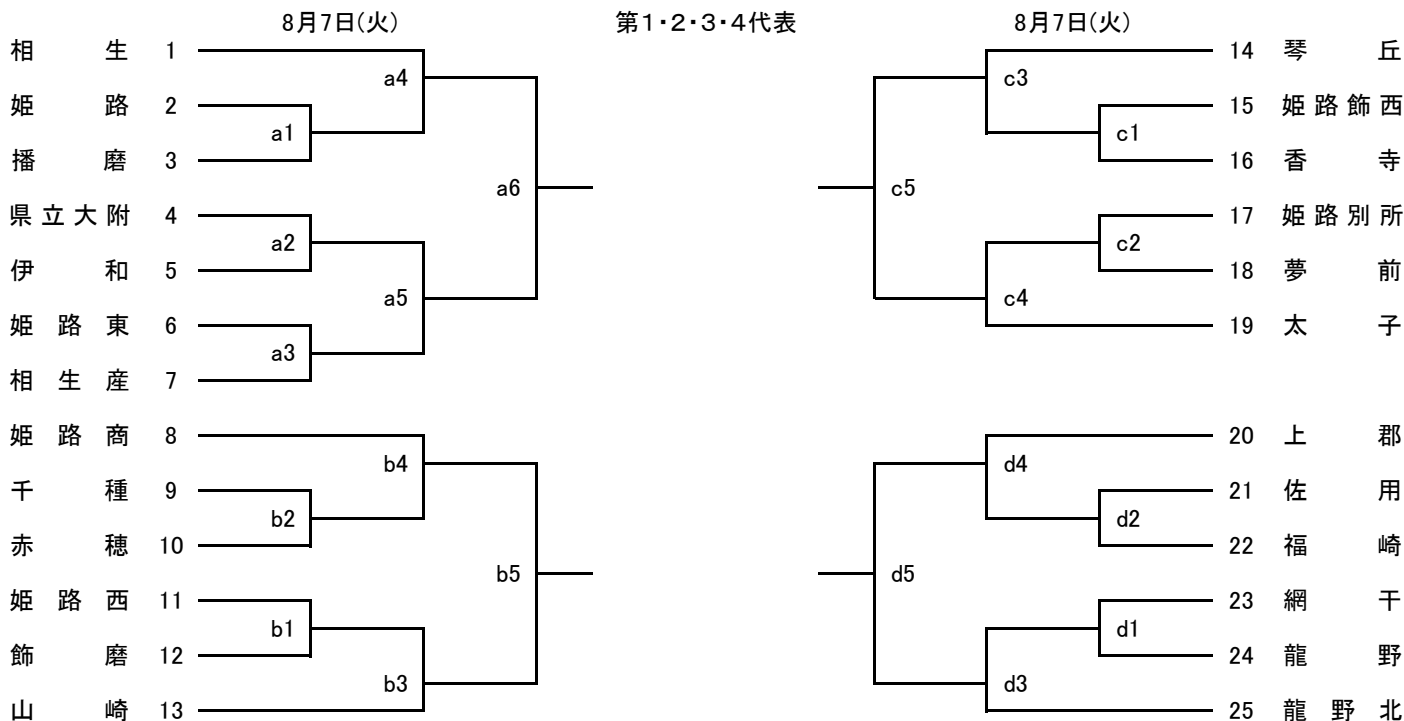

平成24年度 全国高等学校バレーボール選手権大会
兵庫県予選大会 西播磨地区予選(女子)

期日・会場 8月7日(火) a・bコート 県立姫路西高校 会場責任者 今井
8月8日(水) c・dコート 県立姫路飾西高校 会場責任者 高濱
Bコート 県立姫路飾西高校 会場責任者 高濱

開館 両日ともに 9時00分

試合開始設定時刻

両日	第1試合	第2試合	第3試合	第4試合	第5試合	第6試合
	10:00	11:00	12:00	13:00	14:00	15:00

会場練習時間及びチーム

	コート	9:05~9:20		9:20~9:35		9:35~9:50	
8月	a	県立大附	伊 和	姫路東	相生産	姫路	播磨
	b	千種	赤穂	山崎		姫路西	飾磨
7日	c	姫路別所	夢前	琴丘		姫路飾西	香寺
	d	佐用	福崎	龍野北	上郡	網干	龍野
8日	B	B2に出場するチーム			B1に出場するチーム		

第1試合の審判・補助役員

	コート	主・副審		補助役員	
8月	a	姫路東	相生産	姫路東	相生産
	b	山崎		山崎	
7日	c	琴丘		琴丘	
	d	龍野北	上郡	龍野北	上郡
8日	B	B2に出場するチーム		B2に出場するチーム	